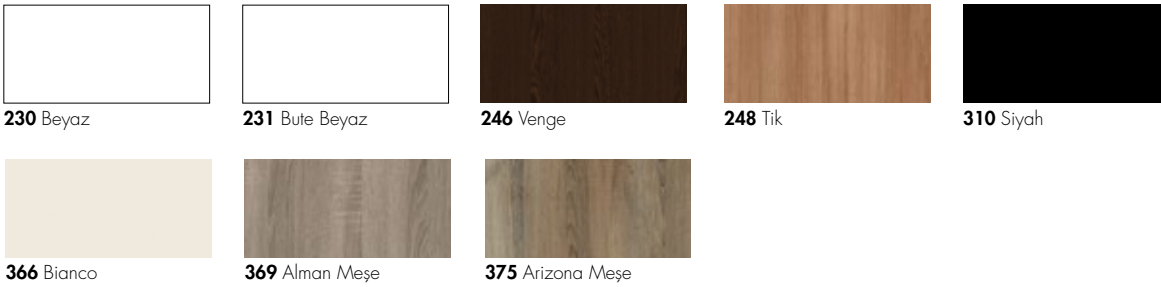

SÜPÜRGELİK MODELLERİ

KOD NUMARASI	ÖLÇÜ (mm)	PAKET İÇİ ADETI	ÜRÜN KESİTİ	LİSTE FİYATI (TL / METRETÜL)				
				HAM	FINISH RENKLER	1. GRUP	BOYANABİLİR FOLYO	2. GRUP
SPR-6050	12x22x2800	28		2,80	2,85	3,25	3,70	4,90
SPR-5030	9x60x2800	18		3,02	3,15	3,50	4,30	6,30
SPR-5050	16x80x2800	8		6,75	7,00	7,85	9,20	12,65
SPR-5000	12x83x2800	8		5,75	6,05	6,85	8,10	11,15
*SPR-6080	12x83x2800	8+8		11,10	11,30	13,35	15,00	16,40
SPR-5040	18x89x2800	12		8,18	8,25	9,55	10,60	12,25
SPR-5070	16x100x2800	8		7,40	7,70	9,20	10,45	14,75
SPR-5020	18x100x2800	4		7,75	8,00	9,10	10,70	14,95
SPR-5060	29x120x2800	4		9,95	10,45	13,25	14,90	18,00

*Süpürgelik adet fiyatları için 2.80 mt ile çarpılmalıdır.

*SPR-6080 ürünü SK-2002 karkas modeli ile birlikte satılmaktadır. Kutu içinde 8 adet süpürgelik, 8 adet karkas bulunmaktadır.

1. Grup